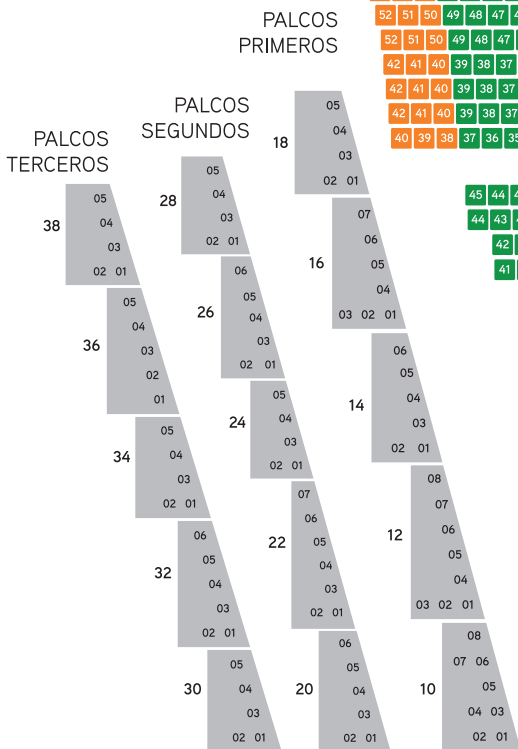

Primer nivel

- Luneta Roja
- Luneta Azul
- Luneta Verde
- Luneta Naranja
- Luneta Violeta
- Palcos Primeros

Segundo nivel

- 1er Balcón Verde
- 1er Balcón Naranja
- 1er Balcón Violeta
- Palcos Segundos

Tercer nivel

- 2do Balcón Naranja
- 2do Balcón Violeta
- Palcos Terceros

SEGUNDO BALCÓN

PRIMER BALCÓN

LUNETAS

ESCENARIO