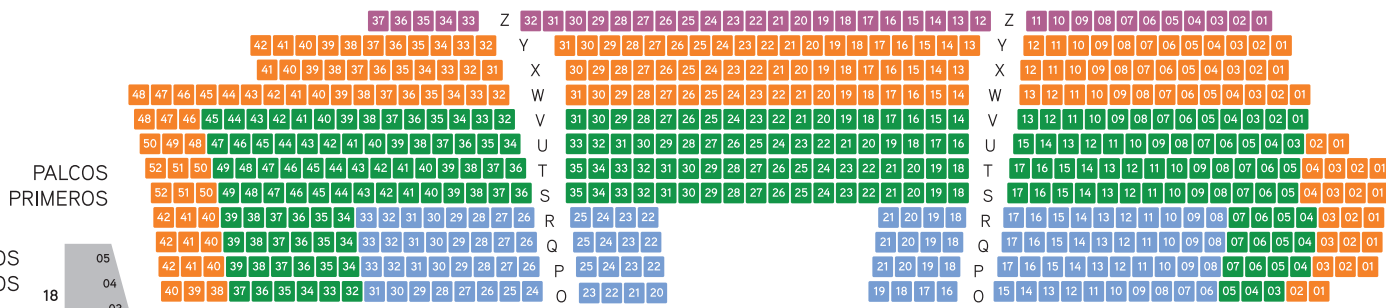

Primer nivel

- Luneta Roja
- Luneta Azul
- Luneta Verde
- Luneta Naranja
- Luneta Violeta
- Palcos Primeros

Segundo nivel

- 1er Balcón Verde
- 1er Balcón Naranja
- 1er Balcón Violeta
- Palcos Segundos

Tercer nivel

- 2do Balcón Naranja
- 2do Balcón Violeta
- Palcos Terceros

SEGUNDO BALCÓN

PRIMER BALCÓN

LUNETAS

ESCENARIO