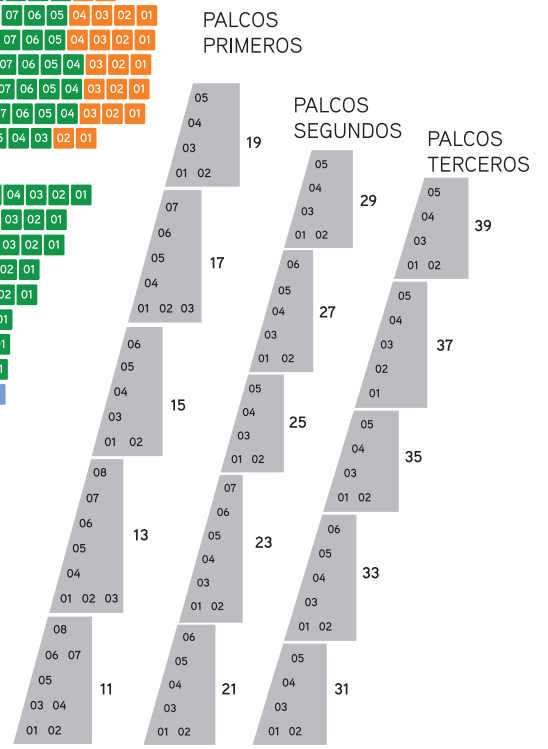

Primer nivel

- Luneta Roja
- Luneta Azul
- Luneta Verde
- Luneta Naranja
- Luneta Violeta
- Palcos Primeros

Segundo nivel

- 1er Balcón Verde
- 1er Balcón Naranja
- 1er Balcón Violeta
- Palcos Segundos

Tercer nivel

- 2do Balcón Naranja
- 2do Balcón Violeta
- Palcos Terceros

SEGUNDO BALCÓN

PRIMER BALCÓN

LUNETAS

ESCENARIO