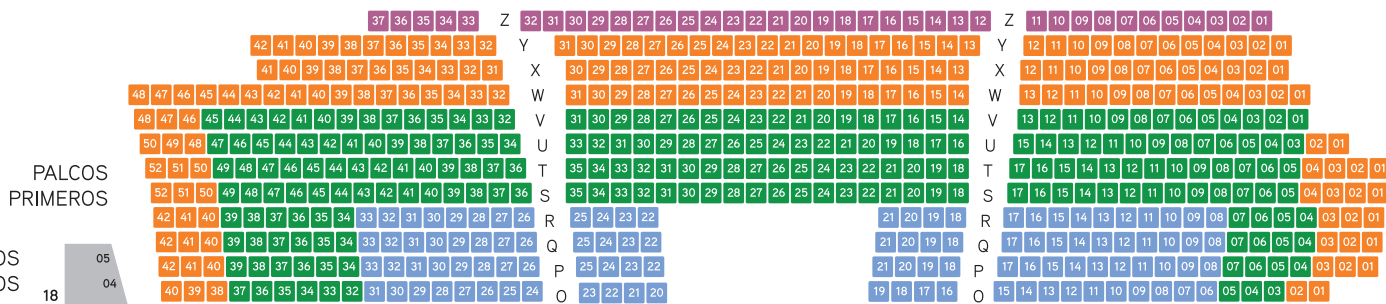

Primer nivel

- Luneta Roja
- Luneta Azul
- Luneta Verde
- Luneta Naranja
- Luneta Violeta
- Palcos Primeros

Segundo nivel

- 1er Balcón Verde
- 1er Balcón Naranja
- 1er Balcón Violeta
- Palcos Segundos

Tercer nivel

- 2do Balcón Naranja
- 2do Balcón Violeta
- Palcos Terceros

SEGUNDO BALCÓN

PRIMER BALCÓN

LUNETAS

ESCENARIO