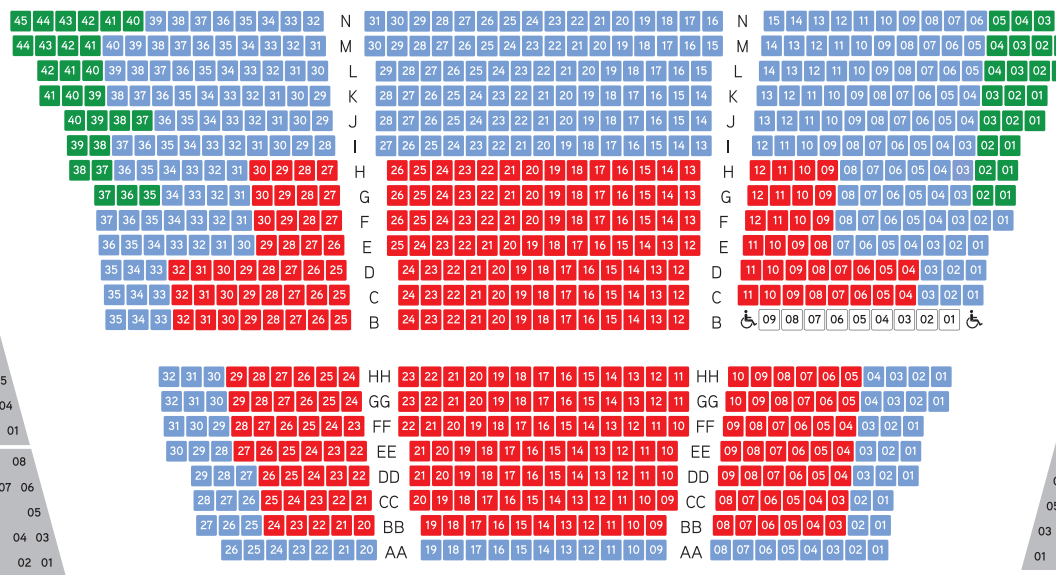

Primer nivel

- Luneta Roja
- Luneta Azul
- Luneta Verde
- Luneta Naranja
- Luneta Violeta
- Palcos Primeros

Segundo nivel

- 1er Balcón Verde
- 1er Balcón Naranja
- 1er Balcón Violeta
- Palcos Segundos

Tercer nivel

- 2do Balcón Naranja
- 2do Balcón Violeta
- Palcos Terceros

SEGUNDO BALCÓN

PRIMER BALCÓN

LUNETAS

ESCENARIO