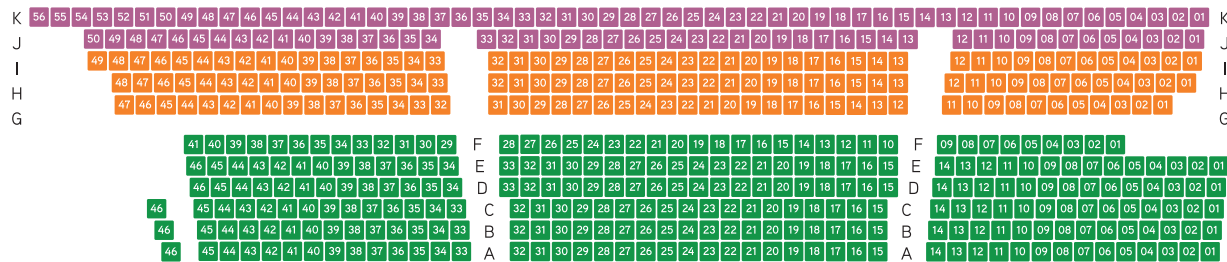

Primer nivel

- Luneta Roja
- Luneta Azul
- Luneta Verde
- Luneta Naranja
- Luneta Violeta
- Palcos Primeros

Segundo nivel

- 1er Balcón Verde
- 1er Balcón Naranja
- 1er Balcón Violeta
- Palcos Segundos

Tercer nivel

- 2do Balcón Naranja
- 2do Balcón Violeta
- Palcos Terceros

SEGUNDO BALCÓN

PRIMER BALCÓN

LUNETAS

ESCENARIO