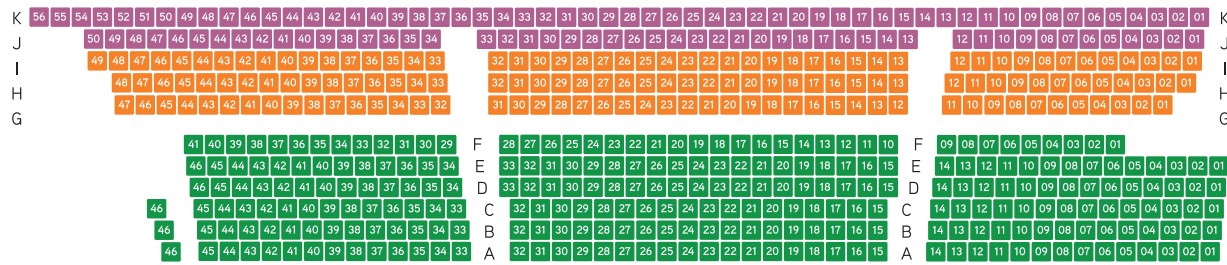

Primer nivel

- Luneta Roja
- Luneta Azul
- Luneta Verde
- Luneta Naranja
- Luneta Violeta
- Palcos Primeros

Segundo nivel

- 1er Balcón Verde
- 1er Balcón Naranja
- 1er Balcón Violeta
- Palcos Segundos

Tercer nivel

- 2do Balcón Naranja
- 2do Balcón Violeta
- Palcos Terceros

SEGUNDO BALCÓN

PRIMER BALCÓN

LUNETAS

ESCENARIO