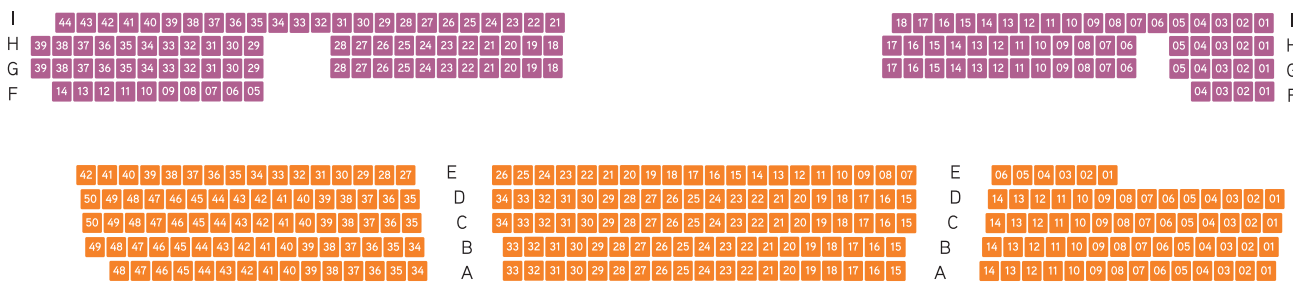

Primer nivel

- Luneta Roja
- Luneta Azul
- Luneta Verde
- Luneta Naranja
- Luneta Violeta
- Palcos Primeros

Segundo nivel

- 1er Balcón Verde
- 1er Balcón Naranja
- 1er Balcón Violeta
- Palcos Segundos

Tercer nivel

- 2do Balcón Naranja
- 2do Balcón Violeta
- Palcos Terceros

SEGUNDO BALCÓN

PRIMER BALCÓN

LUNETAS

ESCENARIO