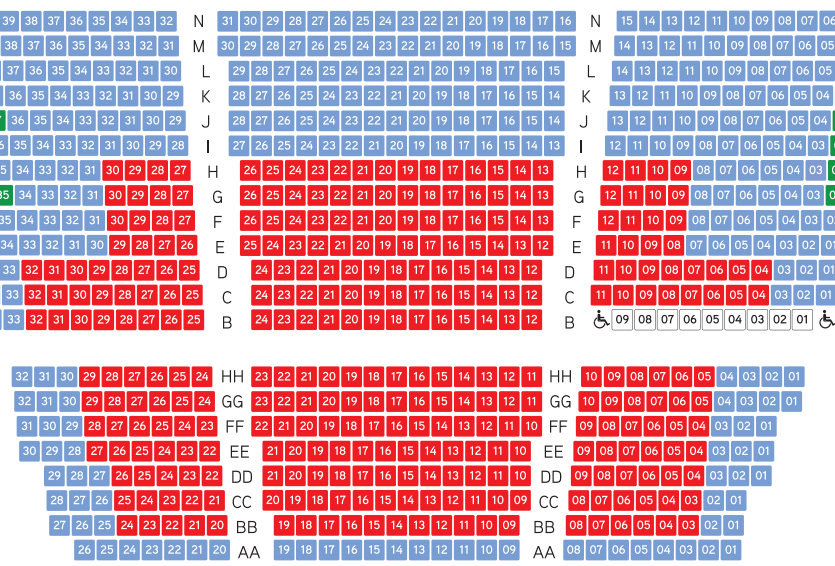

Primer nivel

- Luneta Roja
- Luneta Azul
- Luneta Verde
- Luneta Naranja
- Luneta Violeta
- Palcos Primeros

Segundo nivel

- 1er Balcón Verde
- 1er Balcón Naranja
- 1er Balcón Violeta
- Palcos Segundos

Tercer nivel

- 2do Balcón Naranja
- 2do Balcón Violeta
- Palcos Terceros

SEGUNDO BALCÓN

PRIMER BALCÓN

LUNETAS

ESCENARIO